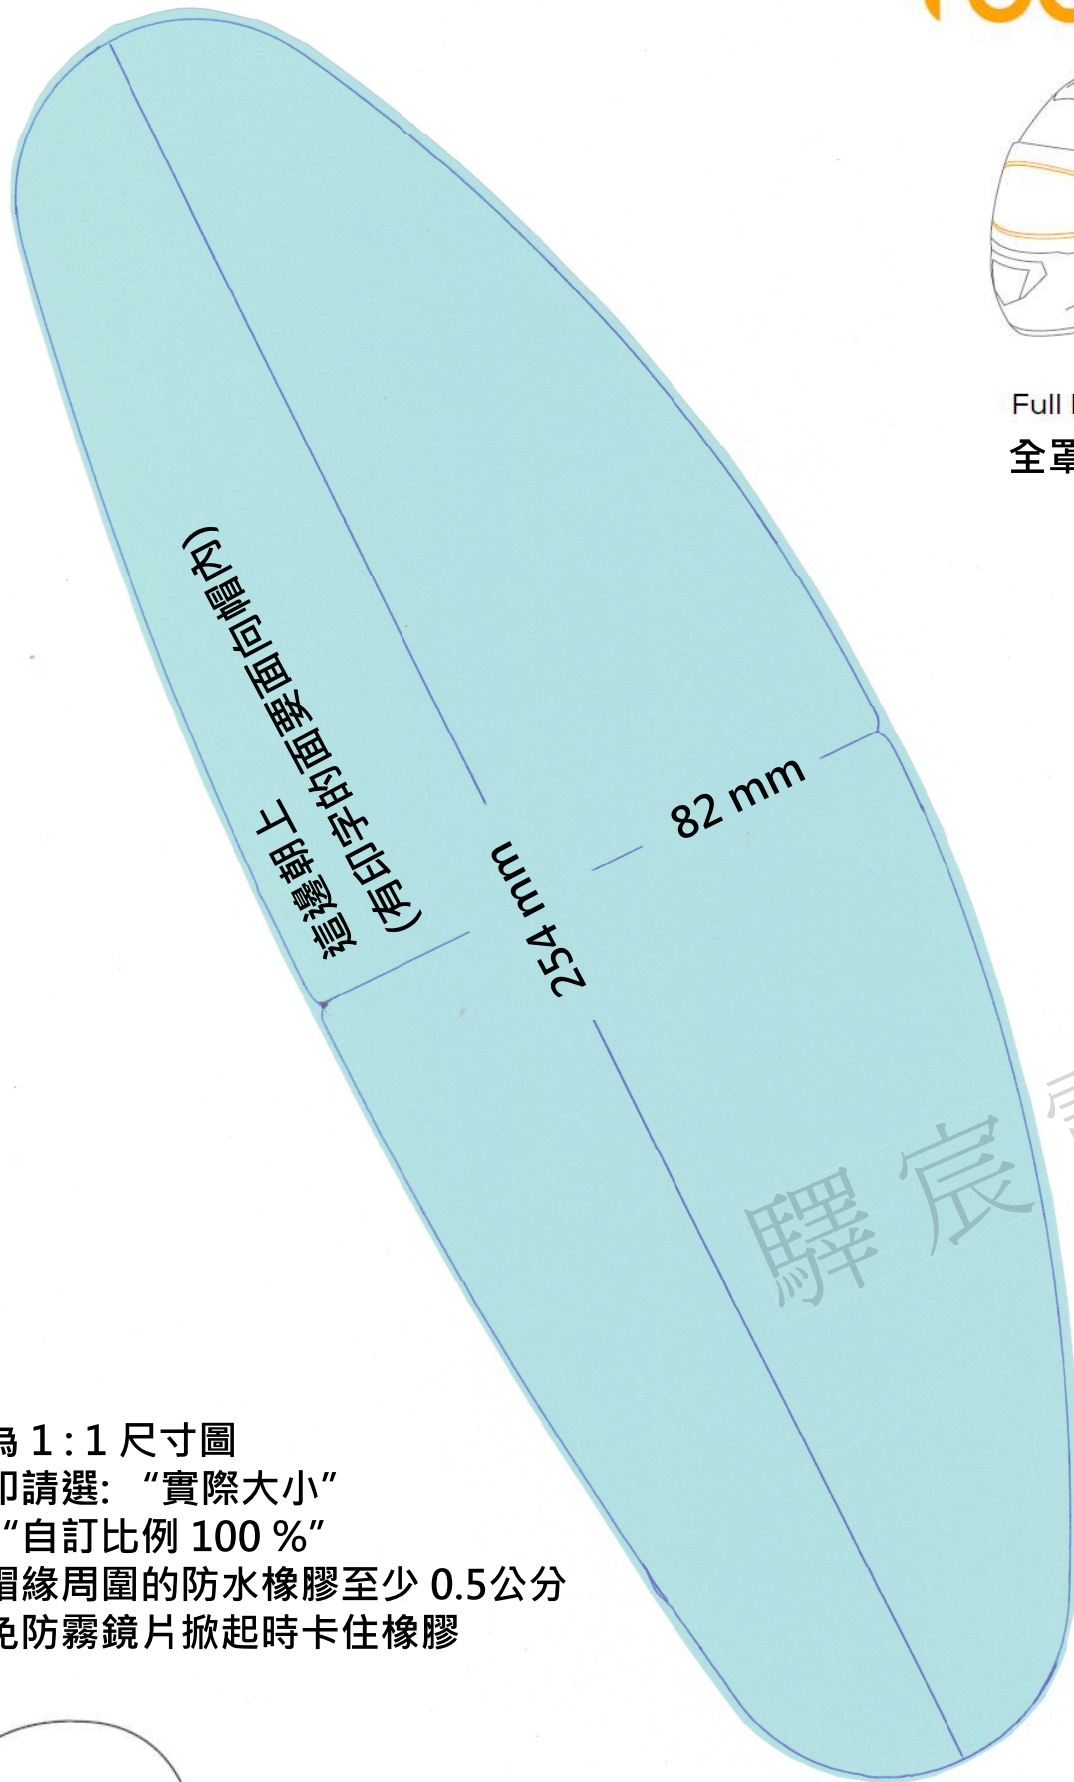

FOGCITY

Full Face Small
全罩款(一般)

此為 1:1 尺寸圖
列印請選: "實際大小"
或 "自訂比例 100 %"
離帽緣周圍的防水橡膠至少 0.5公分
避免防霧鏡片掀起時卡住橡膠